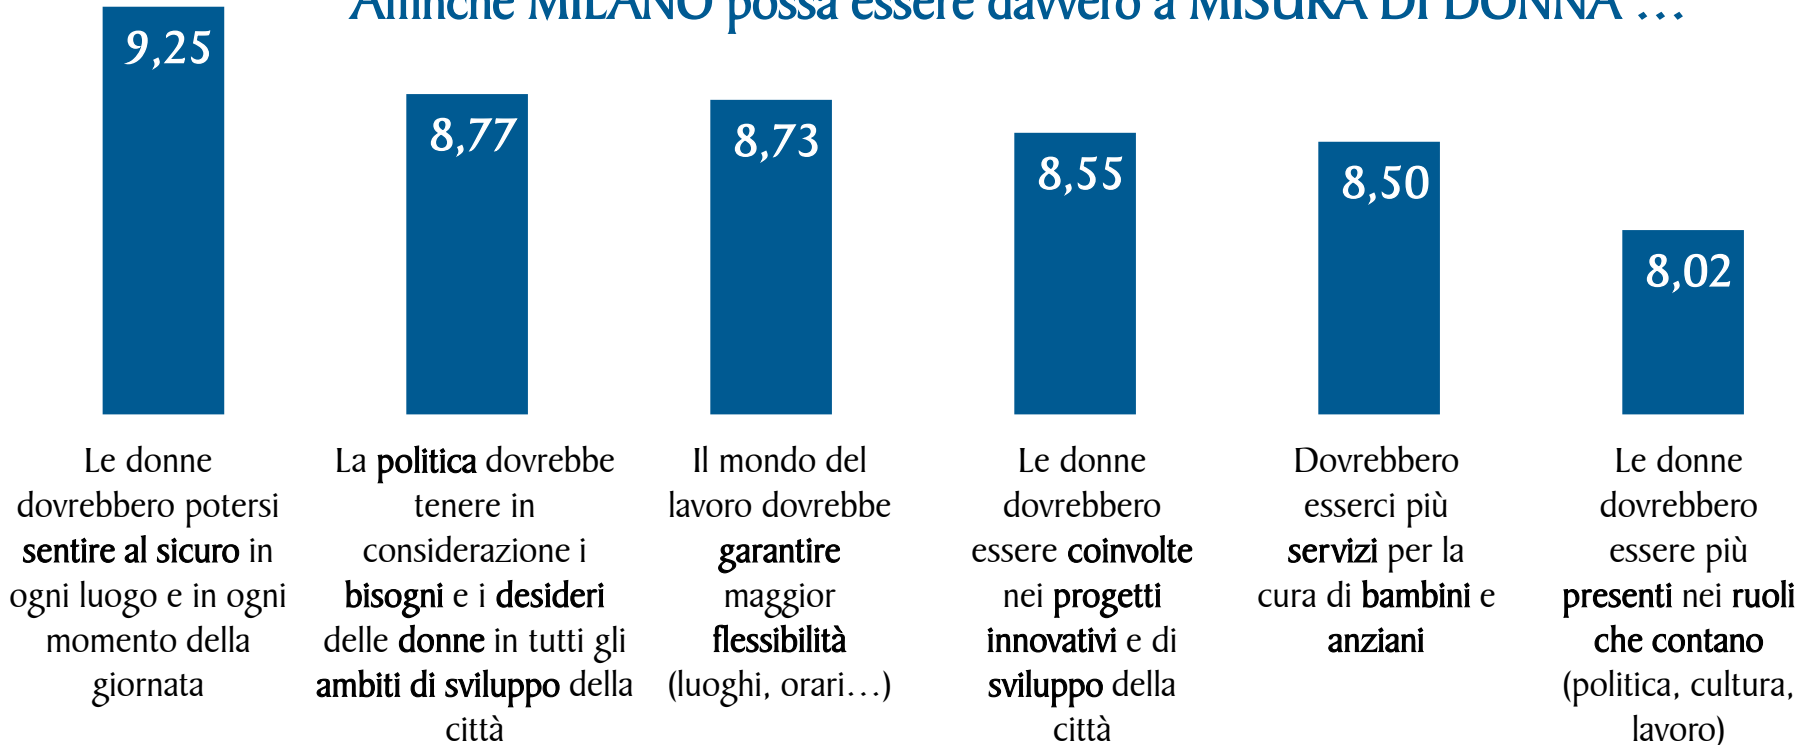

# Indagine Donne e Milano

---

*Il Corriere della Sera in collaborazione con l'università di Milano Bicocca e Soroptimist International Club Milano Scala e Makno*

26/05/2016

we write the future, every day

---

# Milano a Misura di donna? ... NON ancora

Credi che MILANO attualmente sia una  
CITTÀ A MISURA di DONNA?

5,6

5,2 per le  
giovani  
donne 25-44

Affinché MILANO possa essere davvero a MISURA DI DONNA ...

Fonte: Indagine RCS Indagine sito Corriere.it  
Campione rappresentativo della popolazione donne residenti in Lombardia,  
ponderato ex post per età N=1.165